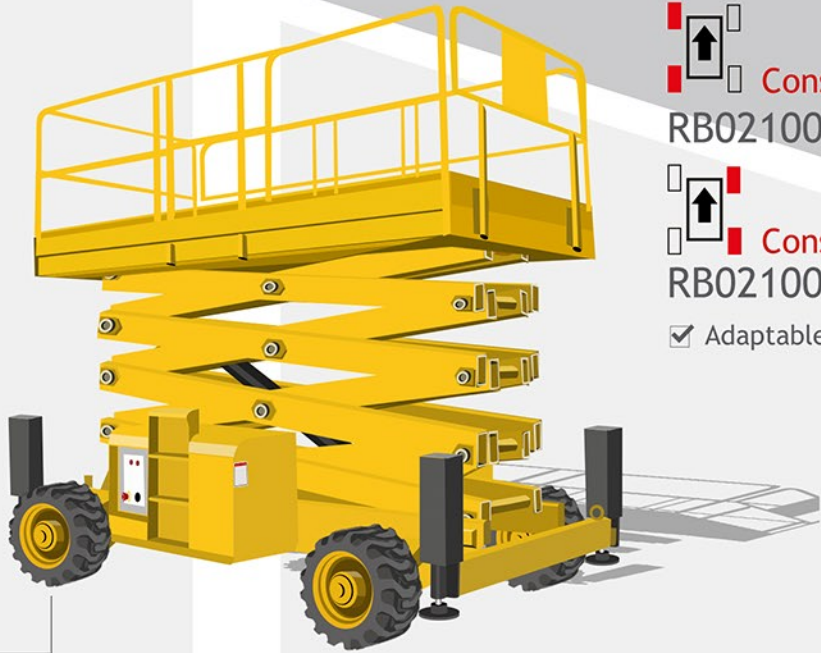

 Consultar
RB021003NM

 Consultar
RB021004NM

Adaptable/compatible

 (*) Incluye la devolución de llanta / Comprende il ritorno di cerchio / Inclus retour de la jante / Return of the rim included.

DESCRIPCIÓN / DESCRIZIONE / DESCRIPTION / DESCRIPTION:

-  OFERTA DE RUEDAS NON MARKING PARA PLATAFORMAS DE TIJERA DIESEL.
RUEDAS ESPECIALES PARA TRABAJOS DE INTERIOR (NO DEJAN MARCAS EN EL SUELO).
-  OFFERTA PER RUOTE NON MARKING PER PIATTAFORME VERTICALI DIESEL.
RUOTE SPECIALI PER LAVORI ALL'INTERNO (NON LASCIANO TRACCE SUL PAVIMENTO).
-  OFFRE DE ROUES NON MARKING POUR NACELLES CISEAUX DIESEL.
ROUES SPÉCIFIQUES POUR TRAVAUX D'INTÉRIEUR (NE LAISSANT AUCUNE MARQUE SUR LE SOL).
-  OFFER FOR NON MARKING WHEELS FOR DIESEL SCISSOR LIFTS.
SPECIAL WHEELS FOR INTERIOR JOBS (NO MARKING ON THE FLOOR).