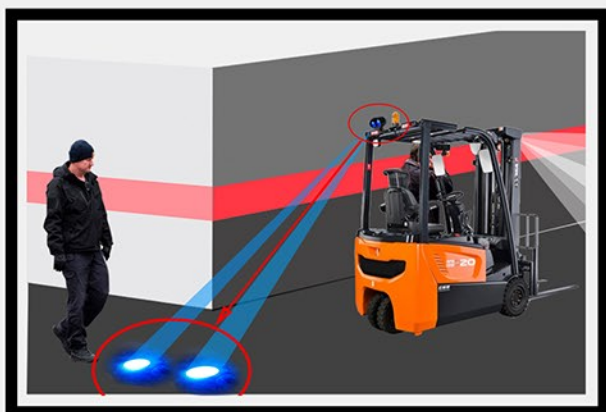

OFERTA

OFFERTA

PROMOTION

ANGEBOT

ROTATIVOS

AVVISATORI LUMINOSI

STROBE LIGHTS

GYROPHARES ET FEUX

## BLUE SPOTLIGHT

ADAPTABLE COMPATIBLE

RB011554 [Consultar](#)

Adaptable/compatible

- 2 LED ALTA INTENSIDAD.
- ALTA DURABILIDAD.
- CARCASA EN ALUMINIO FUNDIDO.
- LENTES DE PMMA.
- POTENCIA DEL LED 2X5W.
- IMPERMEABILIDAD- IP67.
- VOLTAJE 10-80V.

### DESCRIPCIÓN / DESCRIZIONE / DESCRIPTION / DESCRIPTION:

- NUEVO SISTEMA DE SEGURIDAD PARA CARRETILLAS ELEVADORAS Y TODO TIPO DE MAQUINARIA MOVIL. EL BLUE SPOTLIGHT PROYECTA UN PUNTO DE LUZ AZUL HACIENDOSE VISIBLE PARA PEATONES Y OTROS VEHICULOS DE LA ZONA. AYUDA A EVITAR ACCIDENTES
- NUOVO SISTEMA DI SICUREZZA PER CARRELLI ELEVATORI E TUTTI I TIPI DI MACCHINARI MOBILI. IL BLUE SPOTLIGHT PROIETTA UN PUNTO LUCE BLU RENDENDOSI VISIBILE AI PEDONI ED ALTRI VEICOLI DELLA ZONA E AIUTA AD EVITARE INCIDENTI.
- NOUVEAU SYSTÈME DE SÉCURITÉ POUR CHARIOTS ÉLEVATEURS ET TOUT TYPE DE MACHINE MOBILE. LE BLUE SPOTLIGHT PROJETTE UN POINT DE LUMIÈRE BLEUE EN SE RENDANT VISIBLE AUX PIÉTONS ET AUX AUTRES VÉHICULES DE LA ZONE ET AIDE À ÉVITER LES ACCIDENTS.
- NEW SECURITY SYSTEM FOR FORK LIFTS AND ALL TYPES OF MOBILE MACHINERY. THE BLUE SPOTLIGHT HELPS TO PREVENT ACCIDENTS BY PROJECTING A BLUE SPOT TO MAKE THE MACHINE VISIBLE FOR PEDESTRIANS AND OTHER MACHINES IN THE SURROUNDINGS.