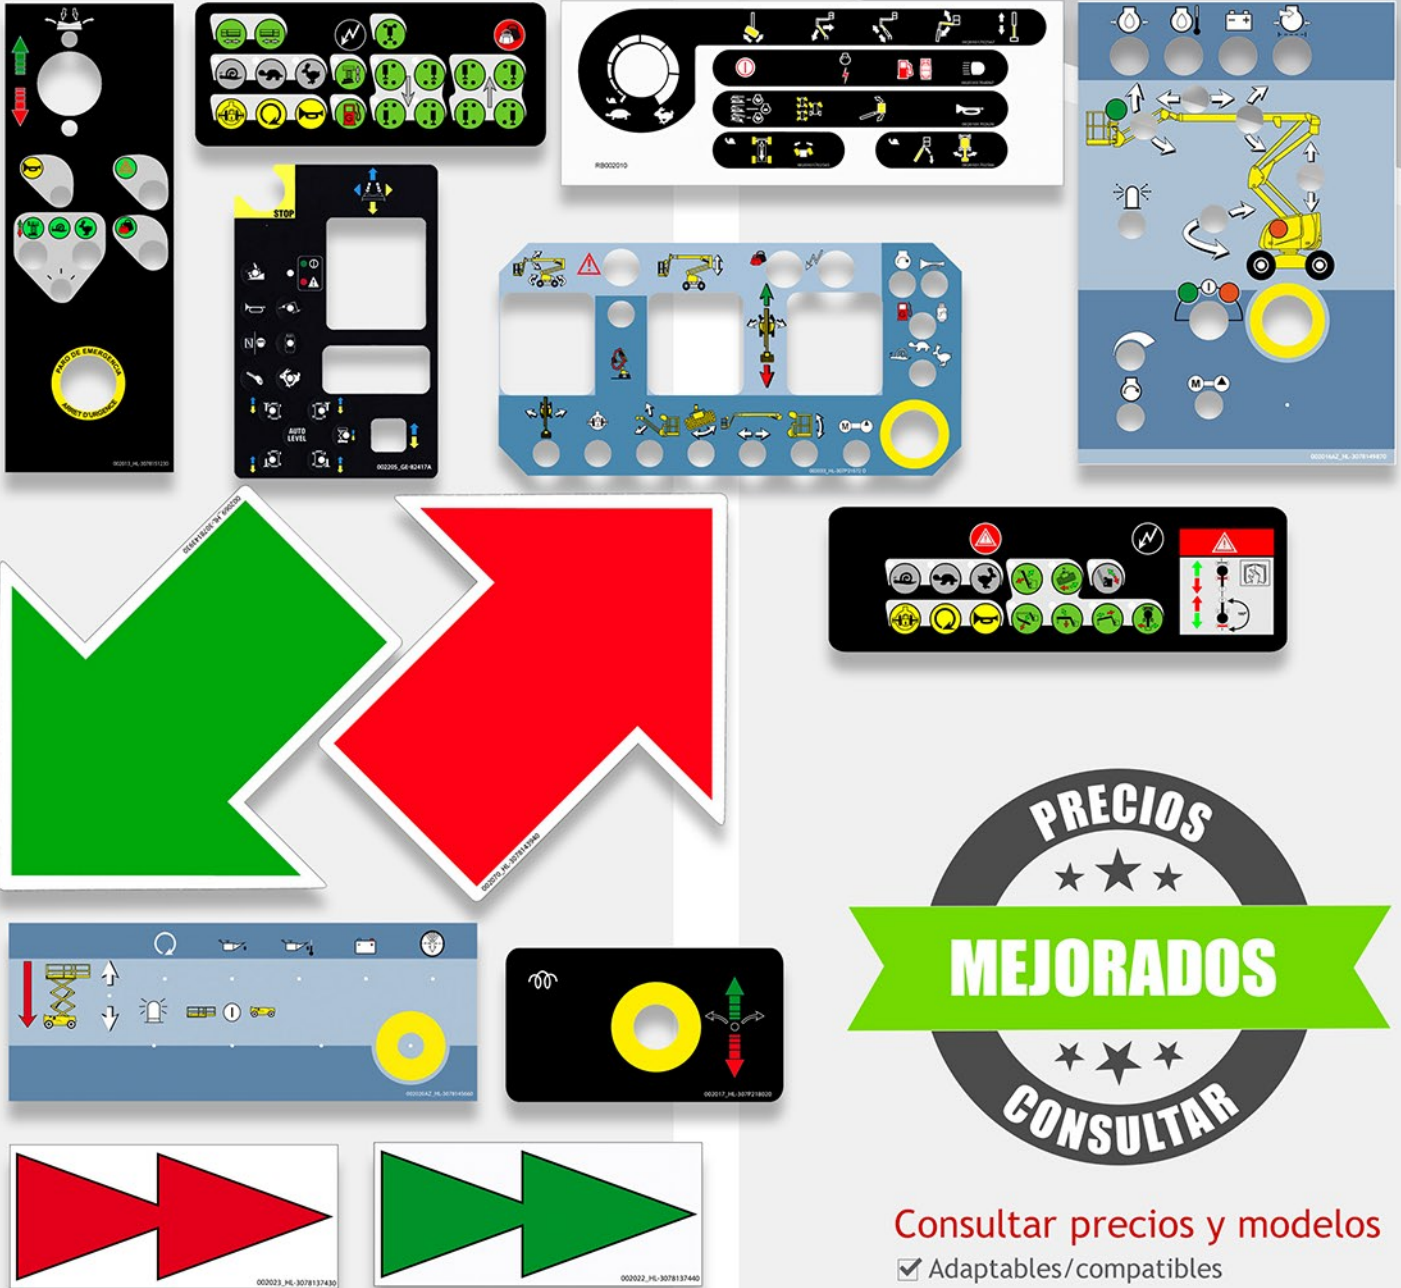

OFERTA

OFFERTA

PROMOTION

ANGEBOT

PRECIOS MEJORADOS DE ADHESIVOS **ADAPTABLES COMPATIBLES** PARA PLATAFORMAS ELEVADORAS

Consultar precios y modelos
 Adaptables/compatibles

FABRICADO POR Y PARA RB COMPONENTES
 PRODUCED BY AND FOR RB COMPONENTES